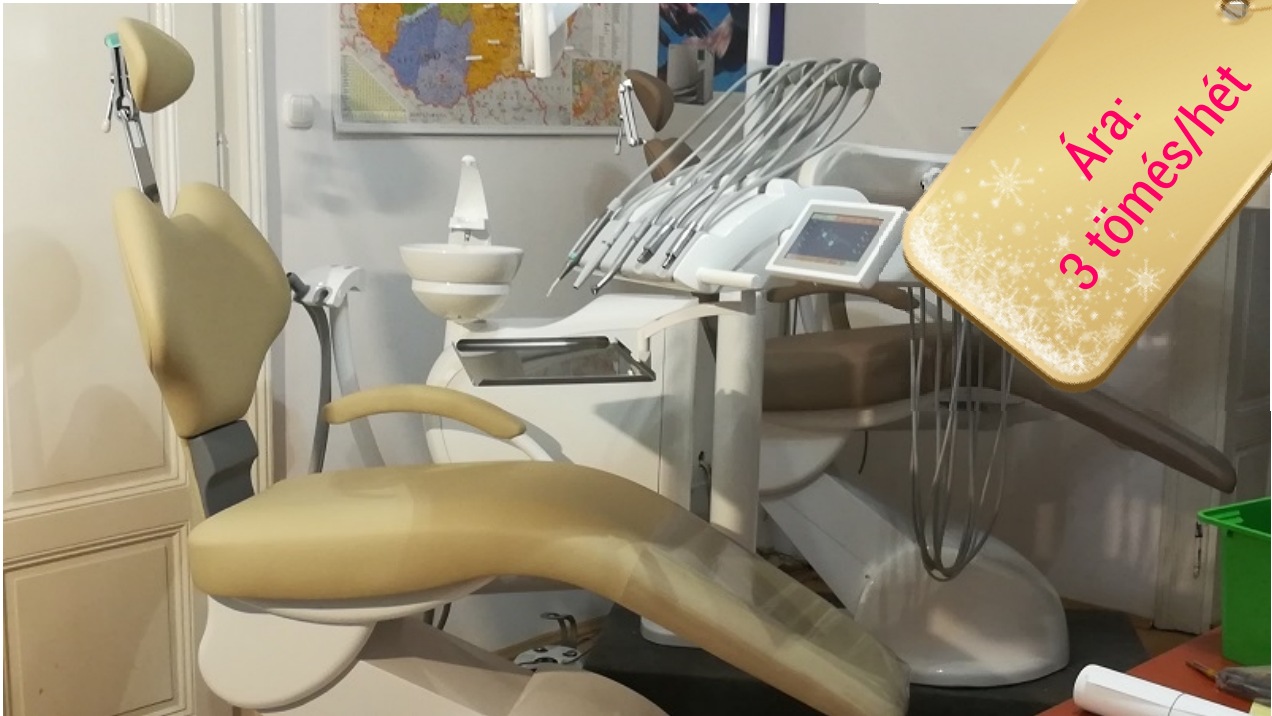

ÚJ KEZELŐEGYSÉG HETI 3 FOGTÖMÉSÉRT...??

**ÖNNEK MEGÉR
HETENTE 3 FOGTÖMÉST EGY SZÉP ÉS MODERN
KEZELŐEGYSÉG?**

MÉG IDÉN, 2017 DECEMBERÉBEN TELEPÍTJÜK!

Mit kell tennie mindehhez?

1. Legyen Ön az első fogorvos, aki a kezelőegység és a lízing részleteiről érdeklődik nálunk, minden kötelezettség nélkül!
2. Ha Ön nem vesztegeti az idejét és most lép, akkor a lízing szerződés aláírása után 1 héten belül díjmentesen telepítjük fogorvosi rendelőjében a Diplomat Dental DC310-et.